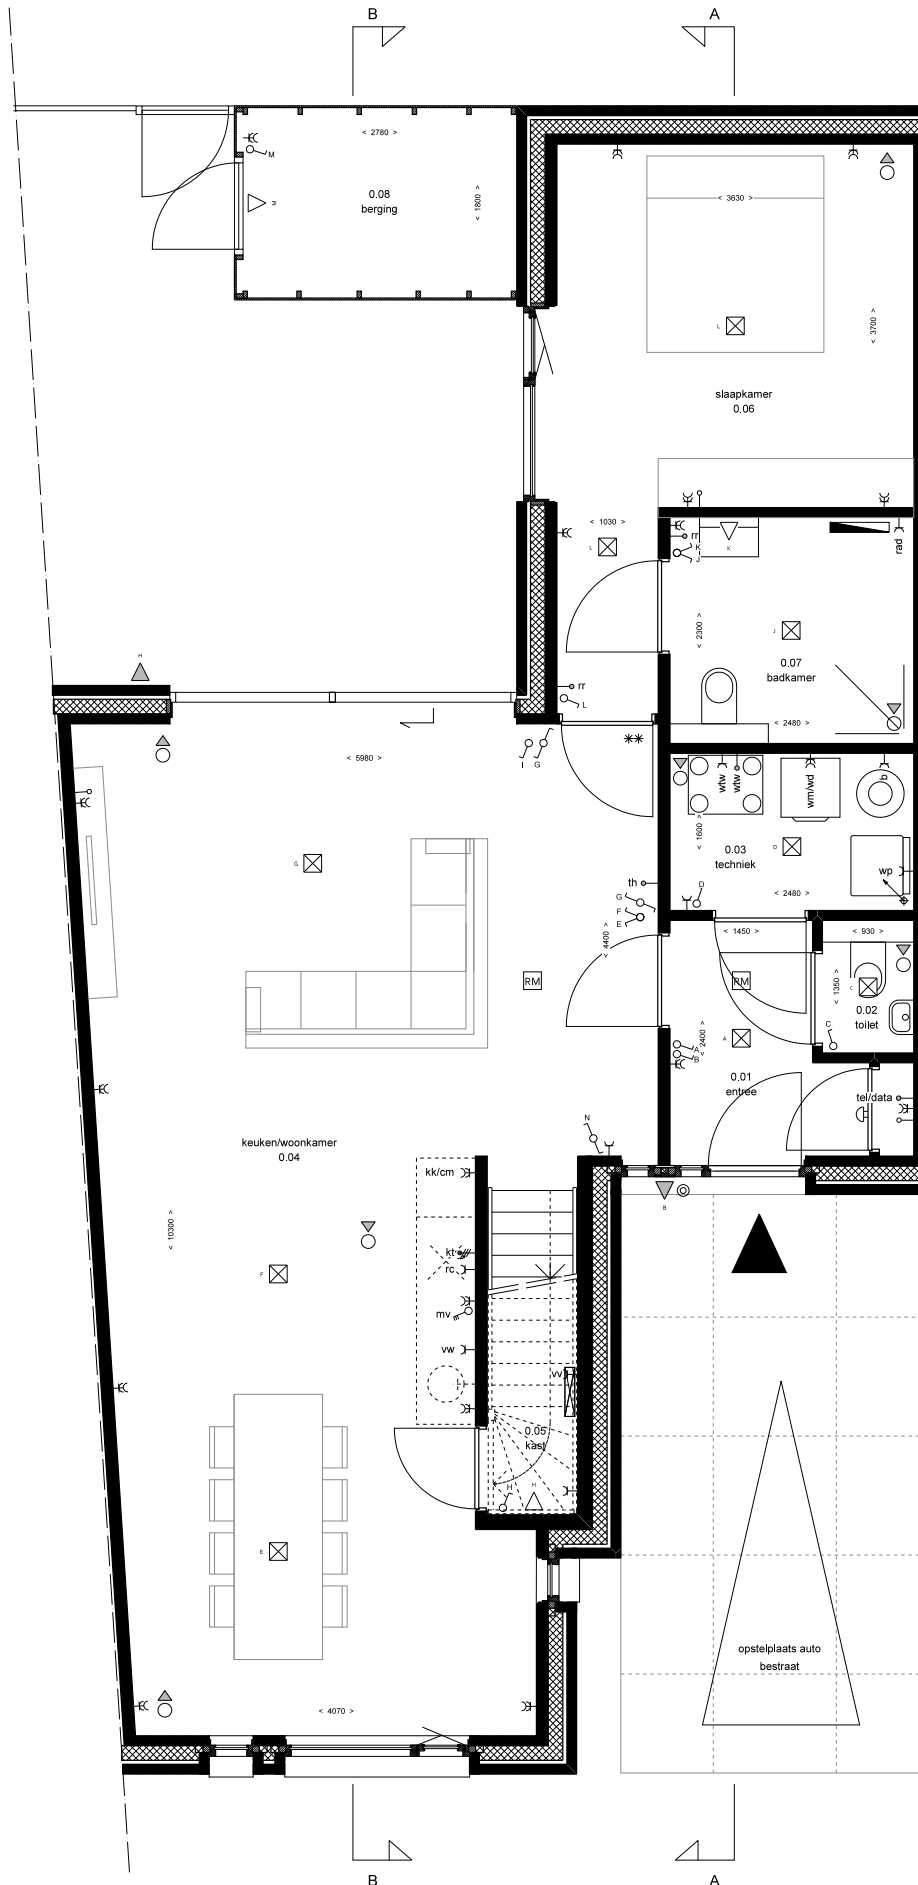

BEGANE GROND

Deze verkooptekening is voor print toepassing en niet op schaal.