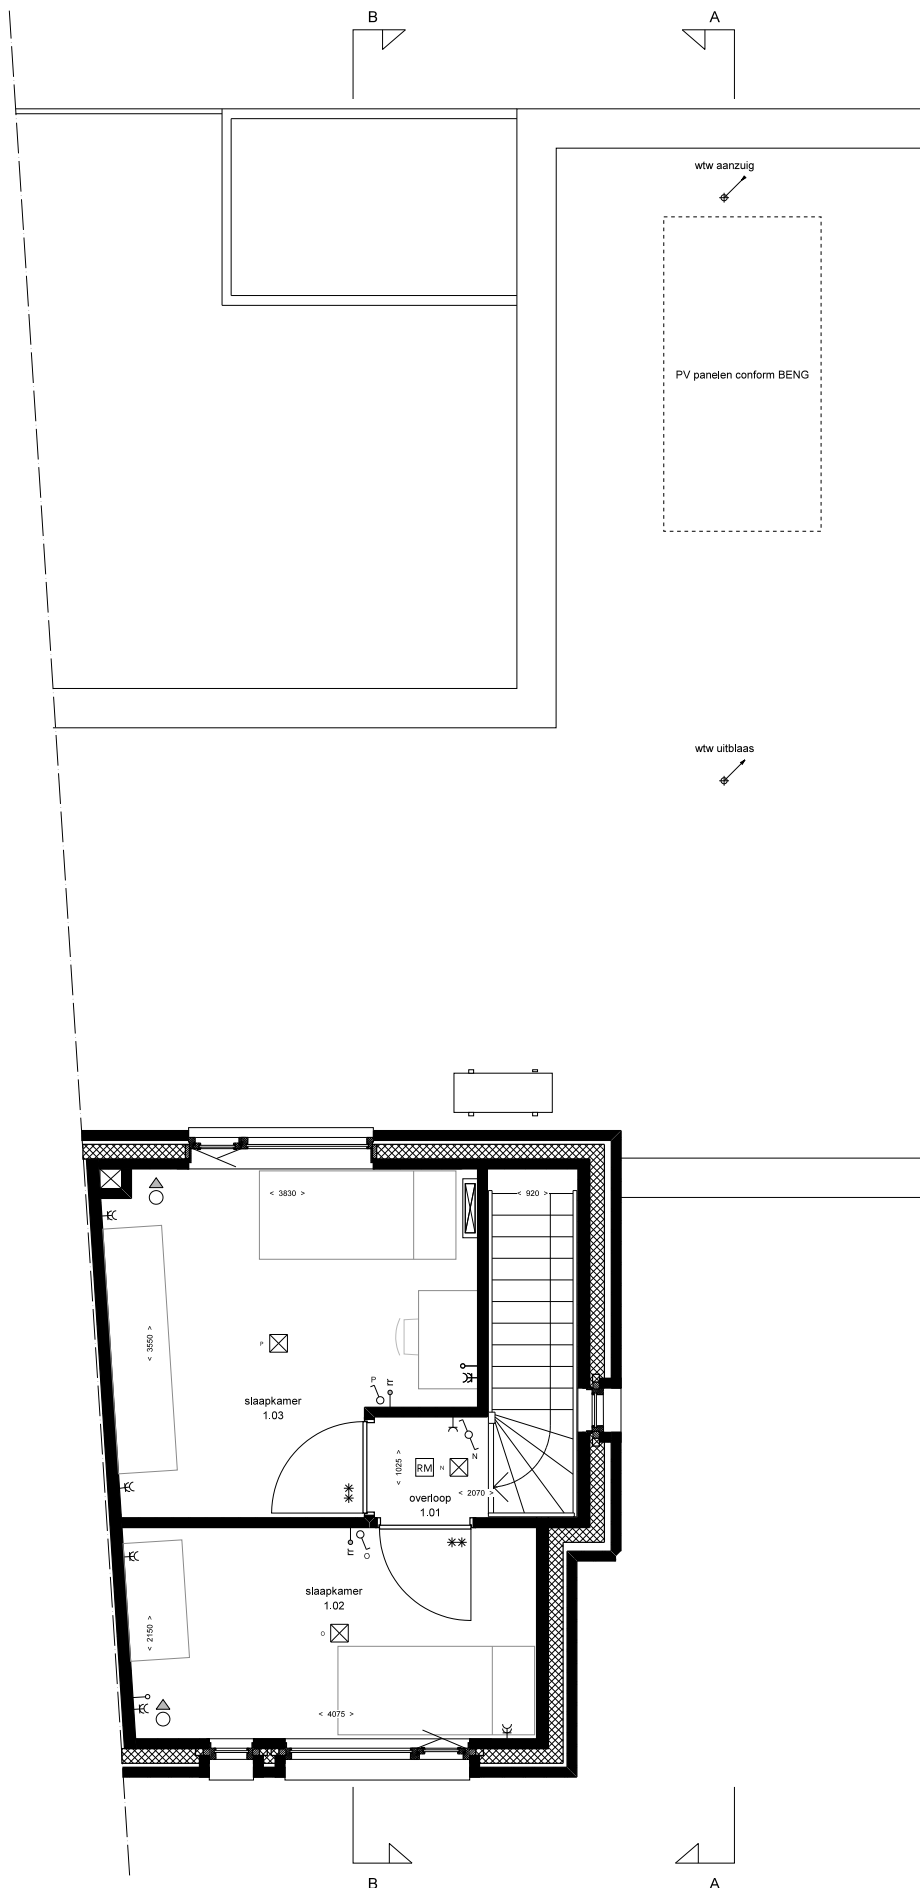

EERSTE VERDIEPING

Deze verkooptekening is voor print toepassing en niet op schaal.